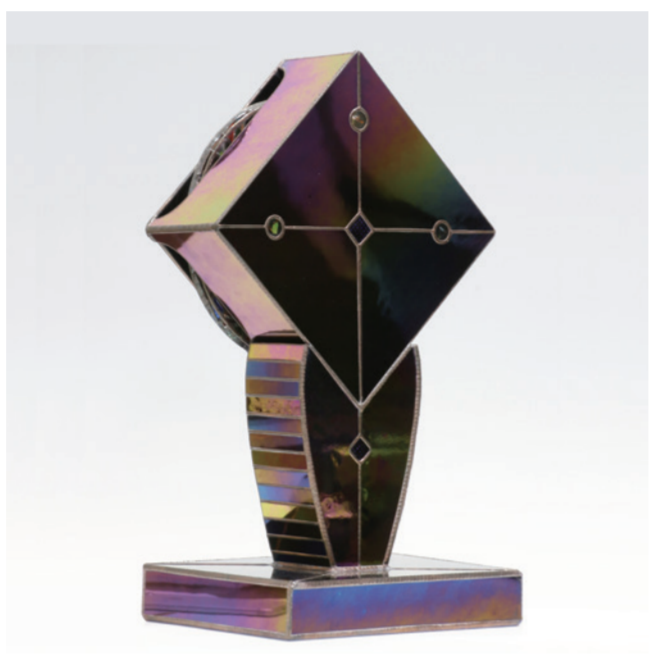

伊藤 美津江

佐藤 元洋

山見 浩司

小野寺 良明・慶子

松本 たけお・よしこ

沼尻 のん

石田 千香子

中村 明功・あや子

中里 保子

【前期】ART KALEIDOSCOPE JAPAN Presents  
ガラスの万華鏡展 Best of Kaleidoscope Artists

2020.7.4 (sat) ~ 7.14 (tue)

【後期】愛しくなる ゆかいな万華鏡展

2020.7.16 (thu) ~ 8.2 (sun)

宮本 静

松浦 美紀

上村 拓史・陽子